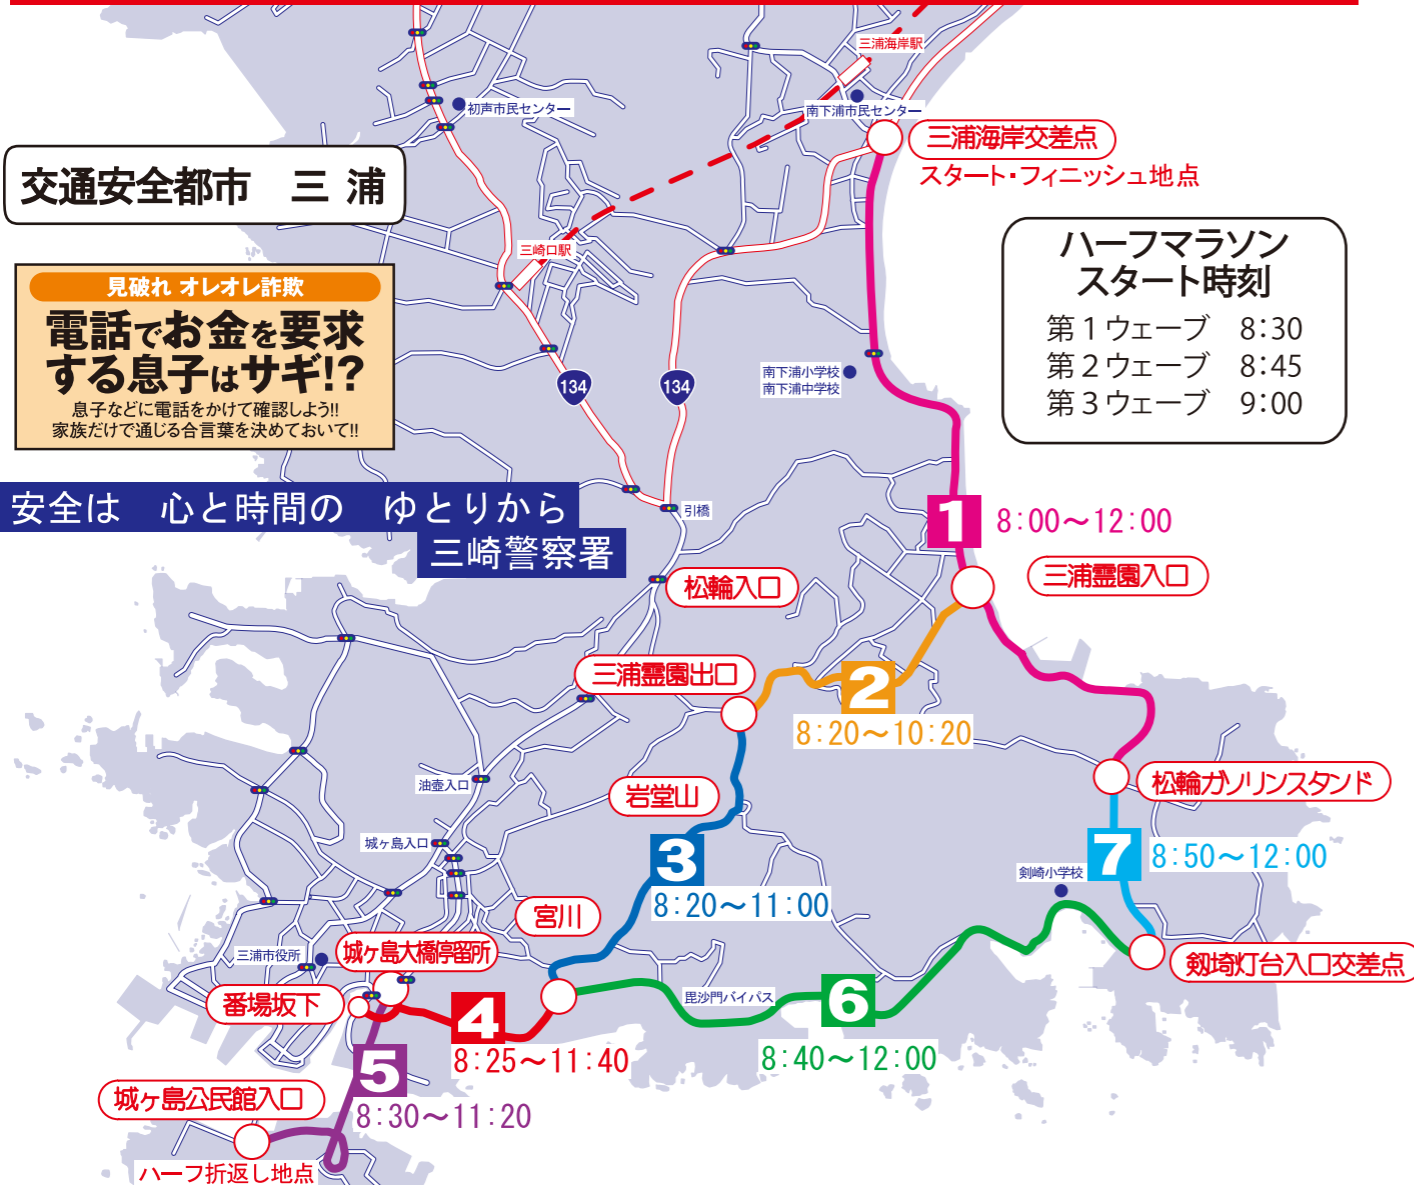

# 第38回 2022 三浦国際市民マラソン

## 交通規制のお知らせ

**実施日：2022年3月6日（日）＜雨天決行＞**

### 全面車両通行止

※規制時間は状況により、短縮することがあります。

区間	規制場所	規制時間
1	県道215号線 三浦海岸交差点～松輪ガソリンスタンド前交差点	8:00～12:00
2	市道19号線 三浦霊園入口～三浦霊園出口	8:20～10:20
3	市道19号線・県道215号線 三浦霊園出口～岩堂山～宮川(毘沙門バイパス取付口)	8:20～11:00
4	県道215号線 宮川(毘沙門バイパス取付口)～番場坂下交差点	8:25～11:40
5	城ヶ島取付道路 城ヶ島大橋停留所付近交差点～城ヶ島公民館入口	8:30～11:20
6	毘沙門バイパス・県道215号線 宮川(毘沙門バイパス取付口)～劔崎灯台入口交差点	8:40～12:00
7	県道215号線 松輪ガソリンスタンド前交差点～劔崎灯台入口交差点	8:50～12:00

※交通規制時間内は特別通行許可証は出しません。緊急の場合は現場警察官の指示を受けてください。  
なお、交通規制時間内は京浜急行バスの劔崎線は運休、城ヶ島行は椿の御所止まりとなります。

- マラソンコース上は、交通規制時間が区間ごとに異なります。
- マラソンに支障がありますので、下記の期間・場所への駐車はご遠慮ください。  
3月4日～3月6日 … 菊名海岸駐車場  
3月3日～3月6日 … 下浦海岸第一駐車場  
3月6日 … マラソンコース上
- 交通規制・迂回については、立看板や現場警察官の指示に従ってください。