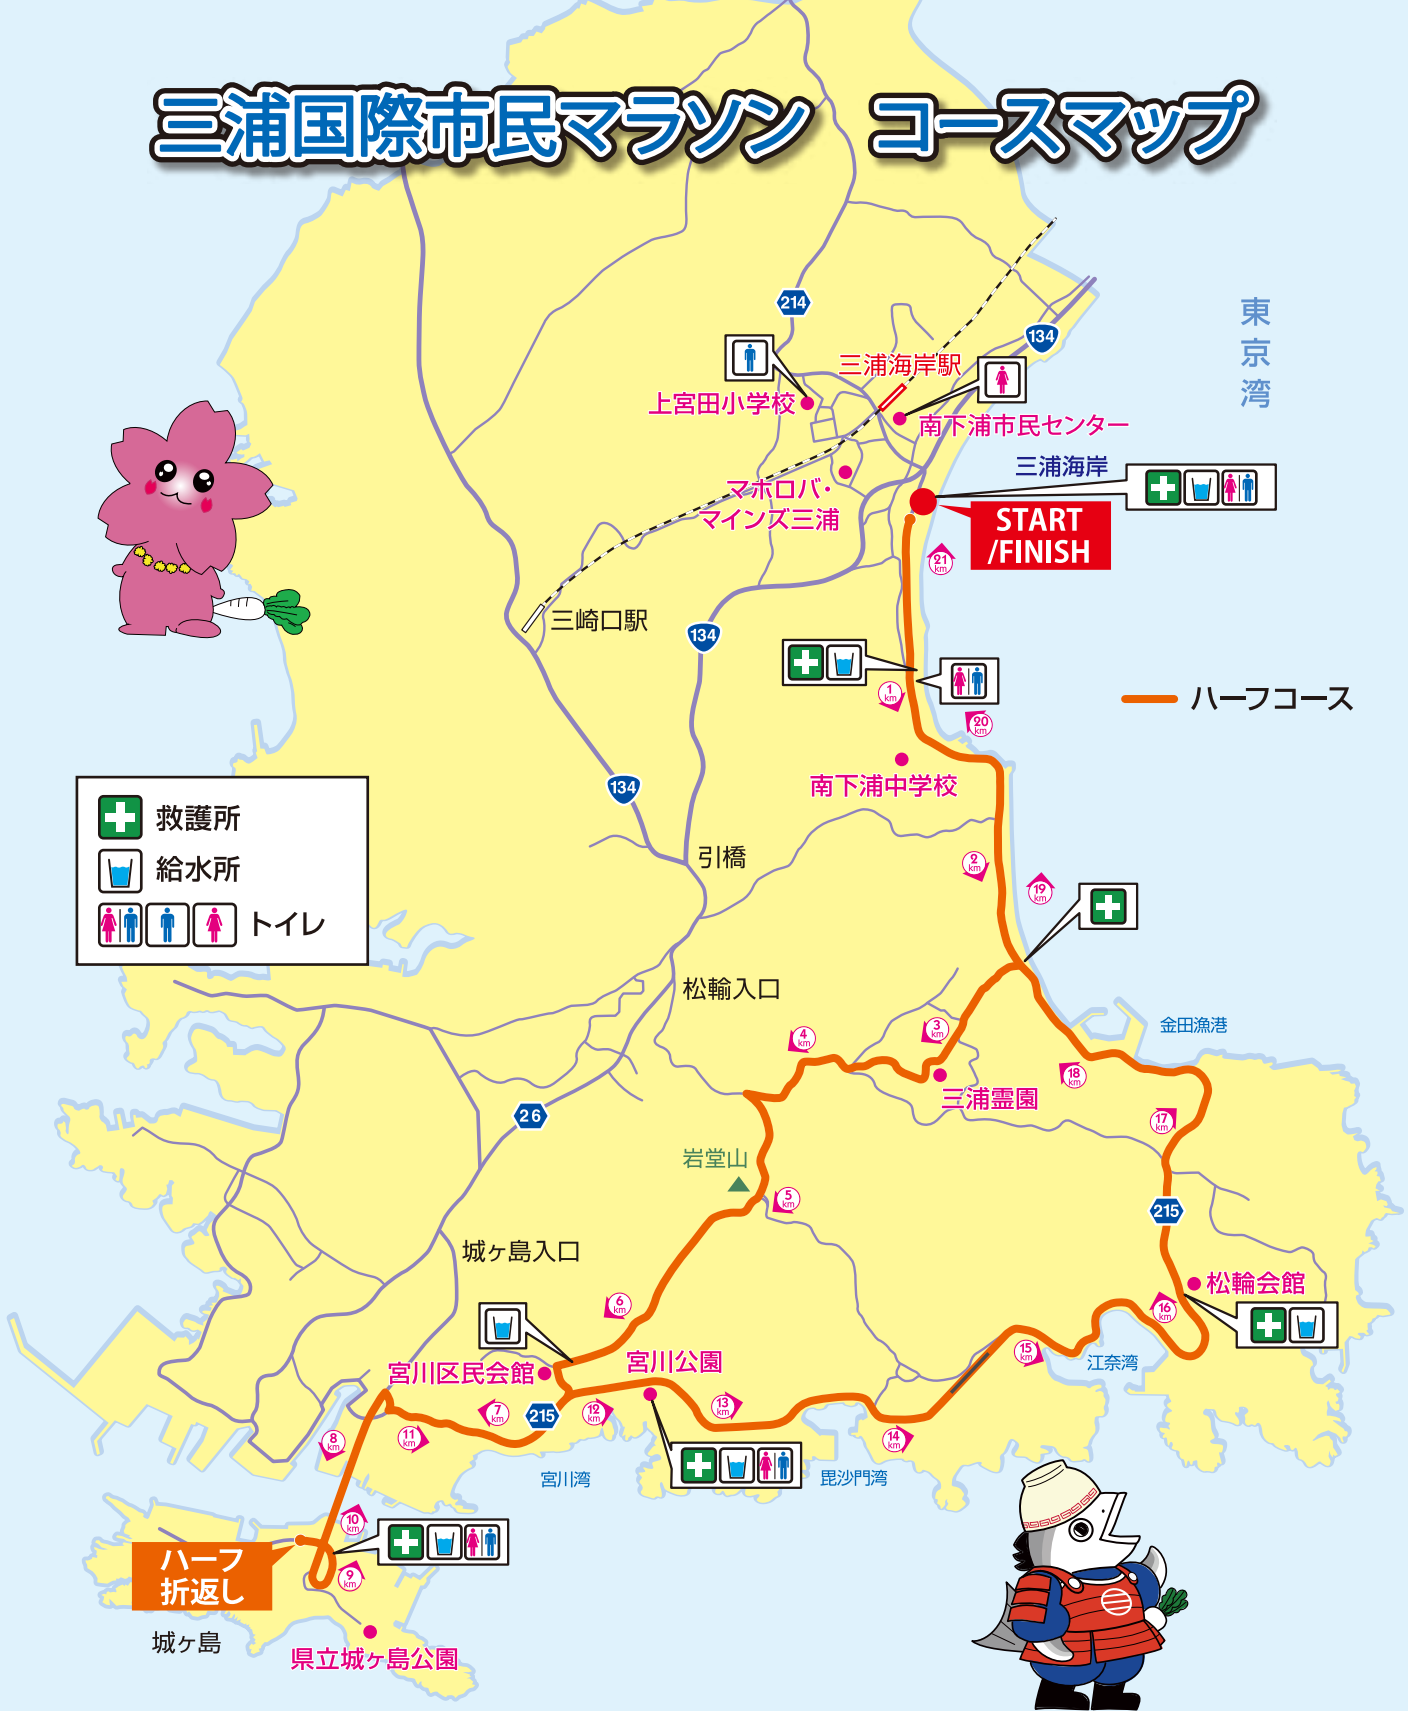

三浦国際市民マラソン コースマップ

	救護所
	給水所
	トイレ

— ハーフコース

東京湾

ハーフ折返し

城ヶ島

県立城ヶ島公園