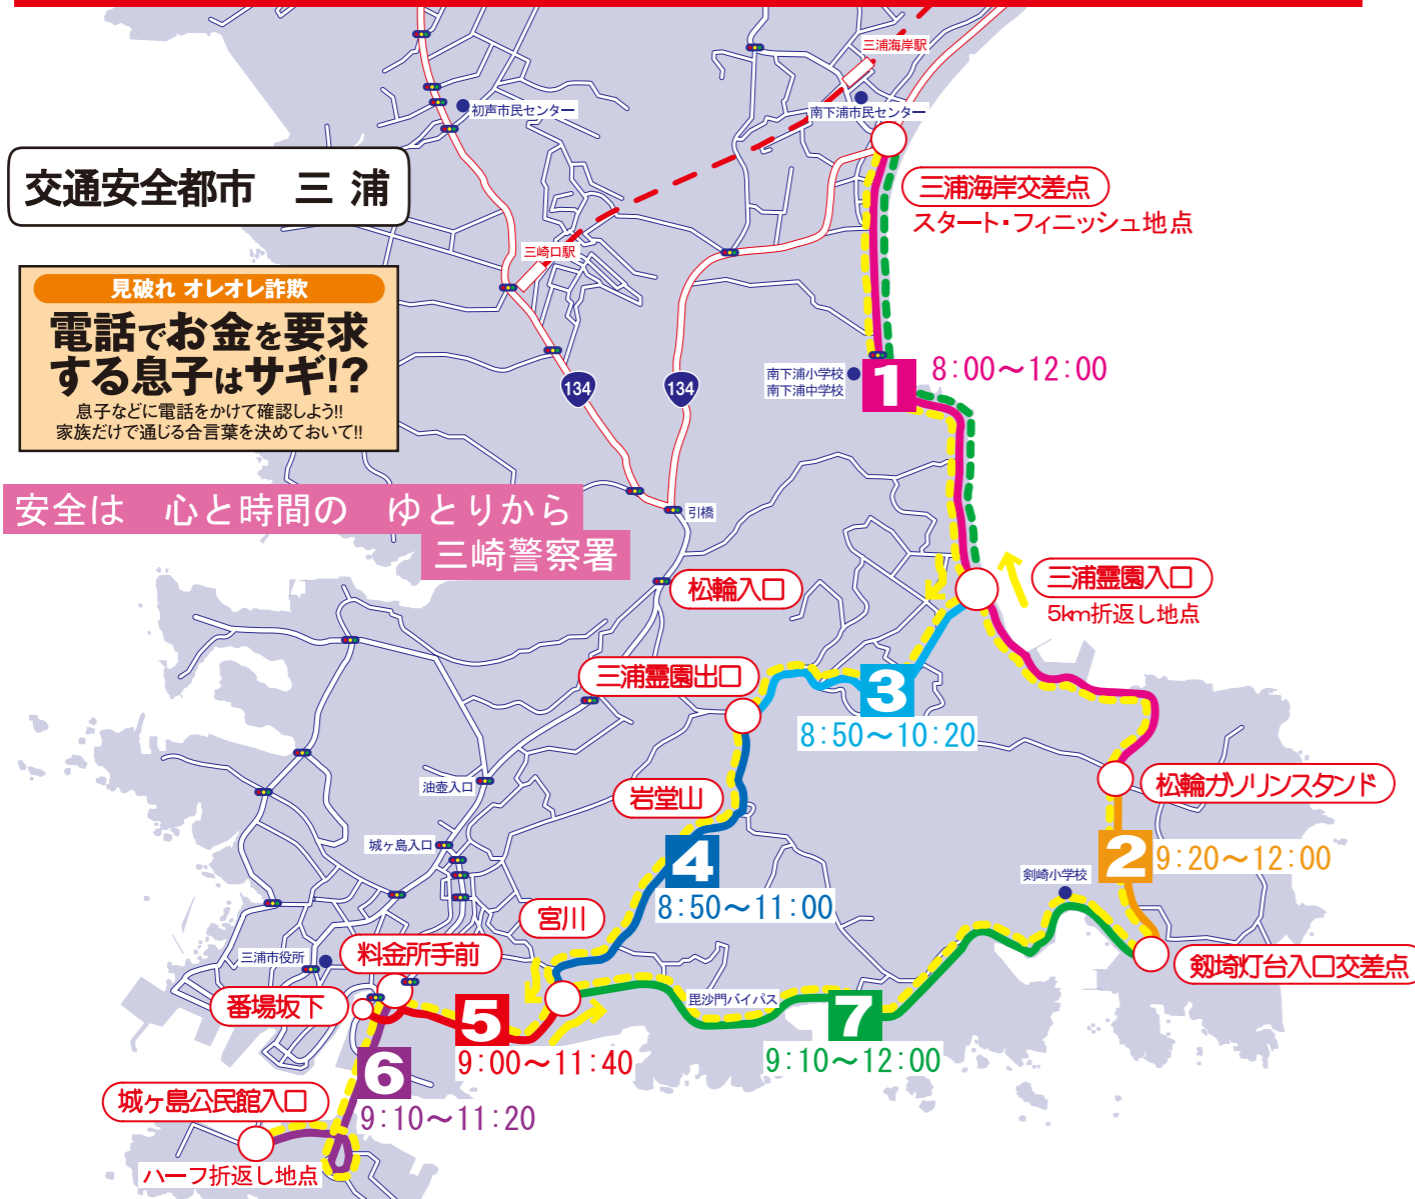

HONOLULU MARATHON 姉妹マラソン

三崎警察署・三浦市・三浦国際市民マラソン企画実行委員会

第38回 2020 三浦国際市民マラソン 交通規制のお知らせ

実施日：2020年3月1日（日）＜雨天決行＞

交通安全都市 三浦

見破れ オレオレ詐欺
電話でお金を要求する息子はサギ!?
息子などに電話をかけて確認しよう!!
家族だけで通じる合言葉を決めておいて!!

安全は 心と時間の ゆとりから
三崎警察署

ハーフマラソンコース	---	9:00スタート
5km コース	---	9:30スタート

「第38回2020三浦国際市民マラソン」を来たる3月1日(日)に開催いたします。このためマラソン走路にあたる道路は一時的に交通規制が行われますので、みなさまには大変ご迷惑をおかけいたしますが、ご協力くださいますようお願いいたします。

全面車両通行止 <small>※規制時間は状況により、短縮することがあります。</small>		
区間	規制場所	規制時間
1	県道215号線 三浦海岸交差点～松輪ガソリンスタンド前交差点間	8:00～12:00
2	県道215号線 松輪ガソリンスタンド前交差点～劔崎灯台入口交差点間	9:20～12:00
3	市道19号線 三浦霊園入口～三浦霊園出口間	8:50～10:20
4	市道19号線・県道215号線 三浦霊園出口～岩堂山～宮川（毘沙門バイパス取付口）間	8:50～11:00
5	県道215号線 宮川（毘沙門バイパス取付口）～番場坂下交差点間	9:00～11:40
6	城ヶ島取付道路 料金所手前交差点～城ヶ島公民館入口間	9:10～11:20
7	毘沙門バイパス・県道215号線 宮川（毘沙門バイパス取付口）～劔崎灯台入口交差点間	9:10～12:00

※交通規制時間内は特別通行許可証は出しません。緊急の場合は現場警察官の指示を受けてください。なお、交通規制時間内は京浜急行バスの劔崎線は運休、城ヶ島行は棒の御所止まりとなります。

- マラソンコース上は、交通規制時間が区間ごとに異なります。
 - マラソンに支障がありますので、下記の期間・場所への駐車はご遠慮ください。
2月28日～3月1日 … 菊名海岸駐車場
2月29日～3月1日 … 下浦海岸第一駐車場
3月1日 … マラソンコース上
 - 交通規制・迂回については、立看板や現場警察官の指示に従ってください。
- ▼主催 三浦市・スポーツニッポン新聞社
▼お問い合わせ 三浦国際市民マラソン事務局
TEL: 046-882-1120 ホームページ: <https://miura-marathon.com/>