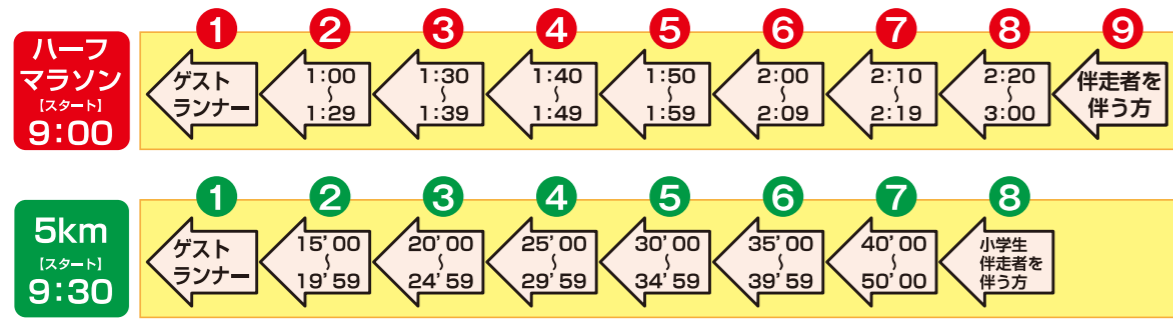

会場案内図

※会場案内図は予定です。変更になる場合は公式HPでお知らせいたします。
<https://miura-marathon.com/>

【各種目の集合について】

集合の際には、完走予想タイムのプラカードの位置に、下記の通り整列願います。

係員及び誘導員の指示に従ってください。

完走予想タイムと異なる場所に並びスタートすると危険であるため、必ず完走予想タイムの場所に並んでください。

キッズビーチラン

※キッズビーチラン参加者とその保護者は各学年のスタート10分前に集合場所へお集まりください。

学年	集合	スタート	終了
小学4年生	12:00	12:10	12:15
小学3年生	11:45	11:55	12:00
小学2年生	11:30	11:40	11:45
小学1年生	11:15	11:25	11:30