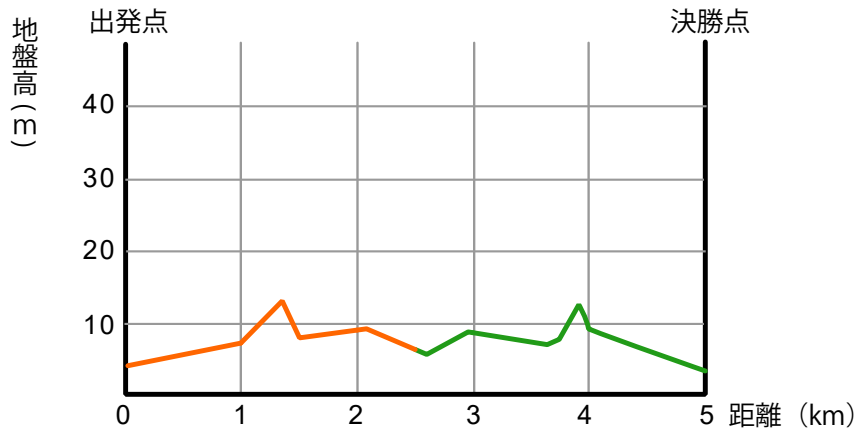

5km コース 高低図

- 往路
- 復路
- 折返し
- 給水所
- 救護所