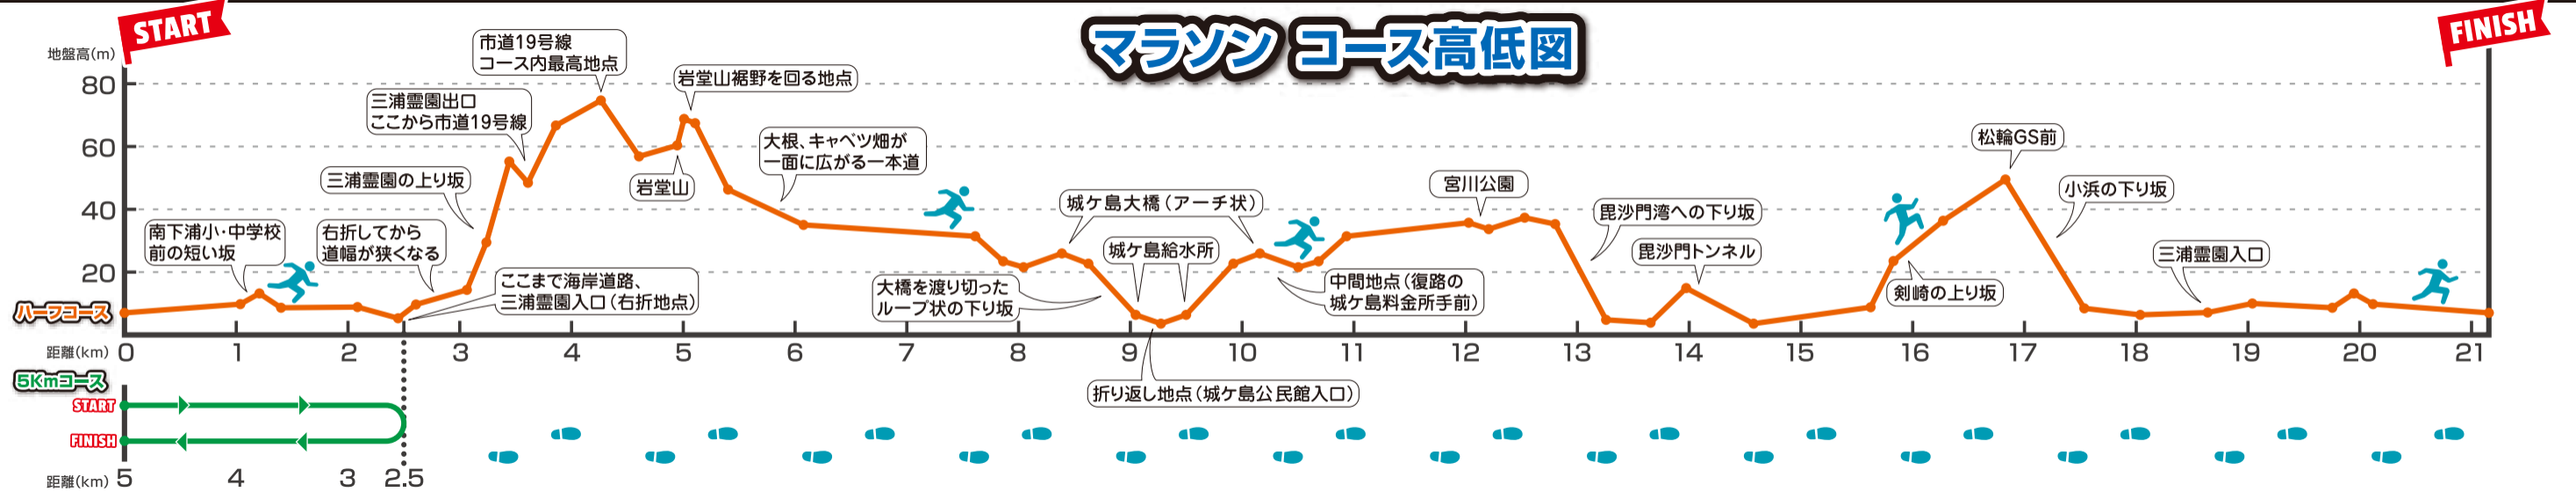

# マラソンコース高低図

START

FINISH

フルマラソン

5Kmコース

START

FINISH

距離(km)

5

4

3

2.5