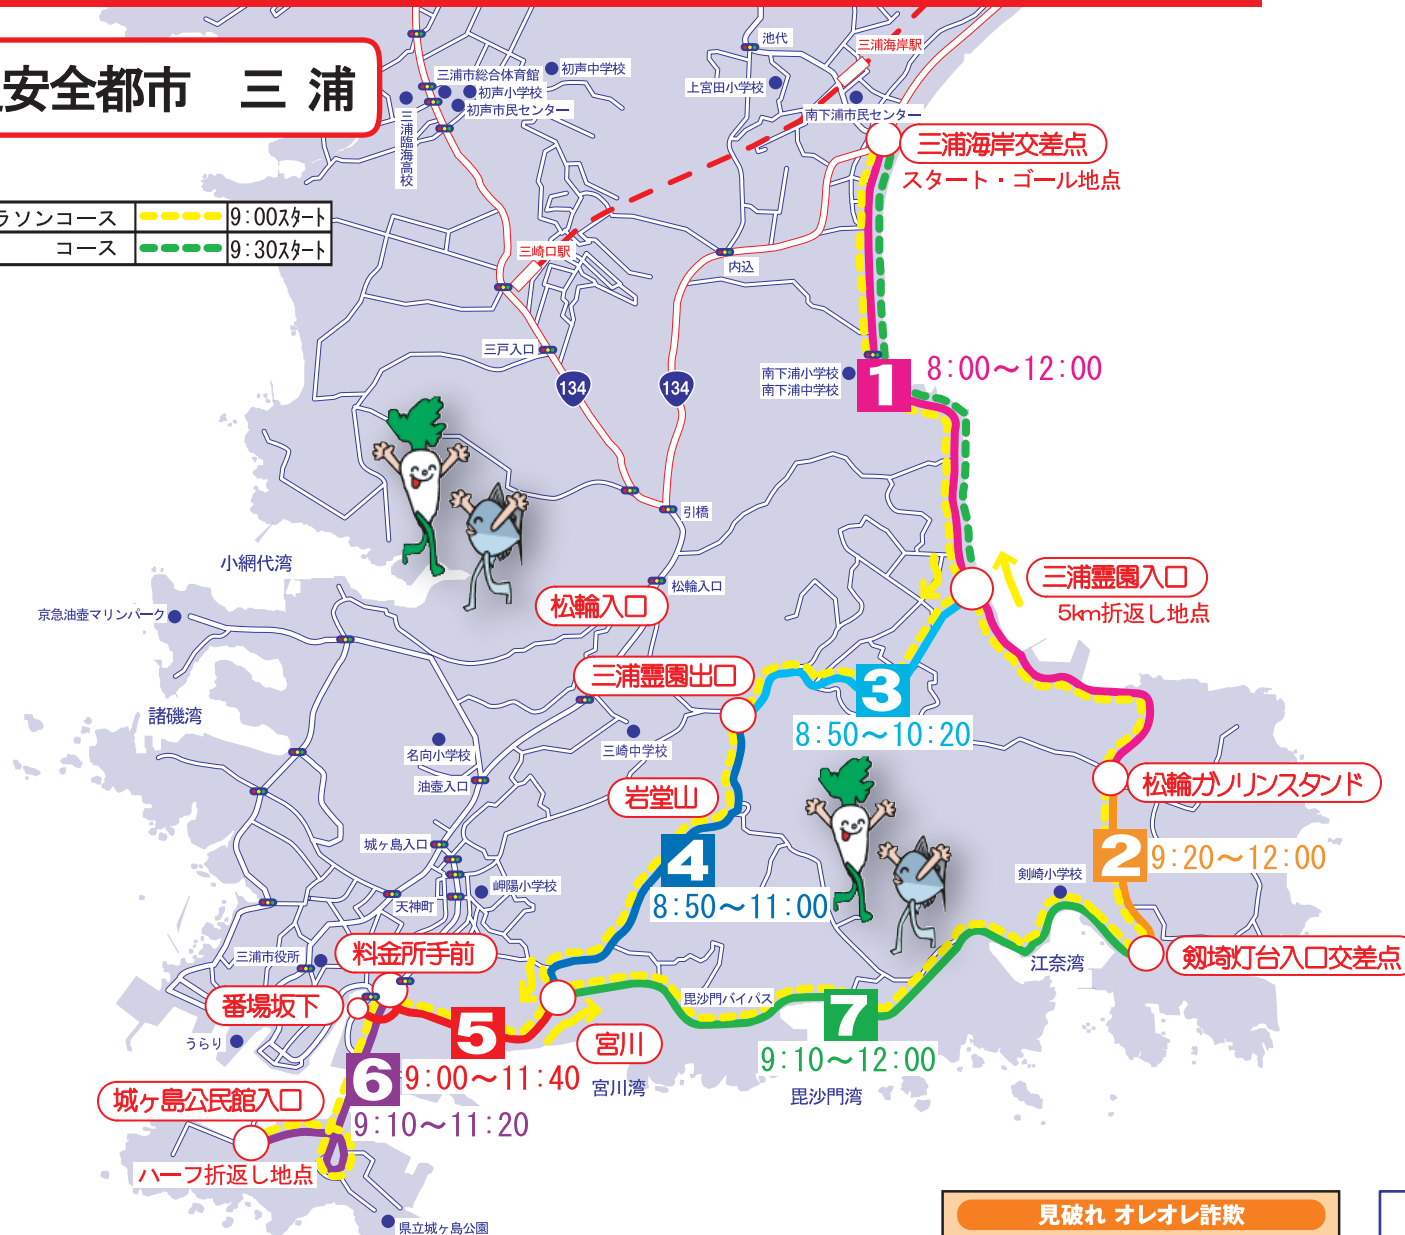

第35回 三浦国際市民マラソン

交通規制のお知らせ

実施日：2017年3月5日（日）＜雨天決行＞

交通安全都市 三浦

ハーフマラソンコース 9:00スタート
5km コース 9:30スタート

全面車両通行止 ※規制時間は状況により、短縮することがあります。

区間	規制場所	規制時間
1	県道215号線 三浦海岸交差点～松輪ガソリンスタンド前交差点間	8:00～12:00
2	県道215号線 松輪ガソリンスタンド前交差点～劔崎灯台入口交差点間	9:20～12:00
3	市道19号線 三浦霊園入口～三浦霊園出口間	8:50～10:20
4	市道19号線・県道215号線 三浦霊園出口～岩堂山～宮川（毘沙門バイパス取付口）間	8:50～11:00
5	県道215号線 宮川（毘沙門バイパス取付口）～番場坂下交差点間	9:00～11:40
6	城ヶ島取付道路 料金所手前交差点～城ヶ島公民館入口間	9:10～11:20
7	毘沙門バイパス・県道215号線 宮川（毘沙門バイパス取付口）～劔崎灯台入口交差点間	9:10～12:00

※交通規制時間内は特別通行許可証は出しません。緊急の場合は現場警察官の指示を受けてください。
なお、交通規制時間内は京浜急行バスの劔崎線は運休、城ヶ島行は椿の御所止まりとなります。

- マラソンコースは、時間によって車両通行禁止となります。
 - マラソンに支障がありますので、3月3日～3月5日＝菊名海岸駐車場・下浦海岸第1駐車場／3月5日＝マラソンコースでの駐車はご遠慮ください。
 - 交通規制・迂回については、立看板や現場警察官の指示に従ってください。
- ▼主催 三浦市・スポーツニッポン新聞社

三浦国際市民マラソンを応援します

KEIKYU
京急グループ

KIRIN

お問合せ先
三浦国際市民マラソン事務局
Tel 046-882-1120
ホームページ
<http://www.miura-marathon.com>

安全は 心と時間の ゆとりから
三崎警察署

見破れ オレオレ詐欺
電話でお金を要求する息子はサギ!?
息子などに電話をかけて確認しよう!!
家族だけで通じる合言葉を決めておいて!!