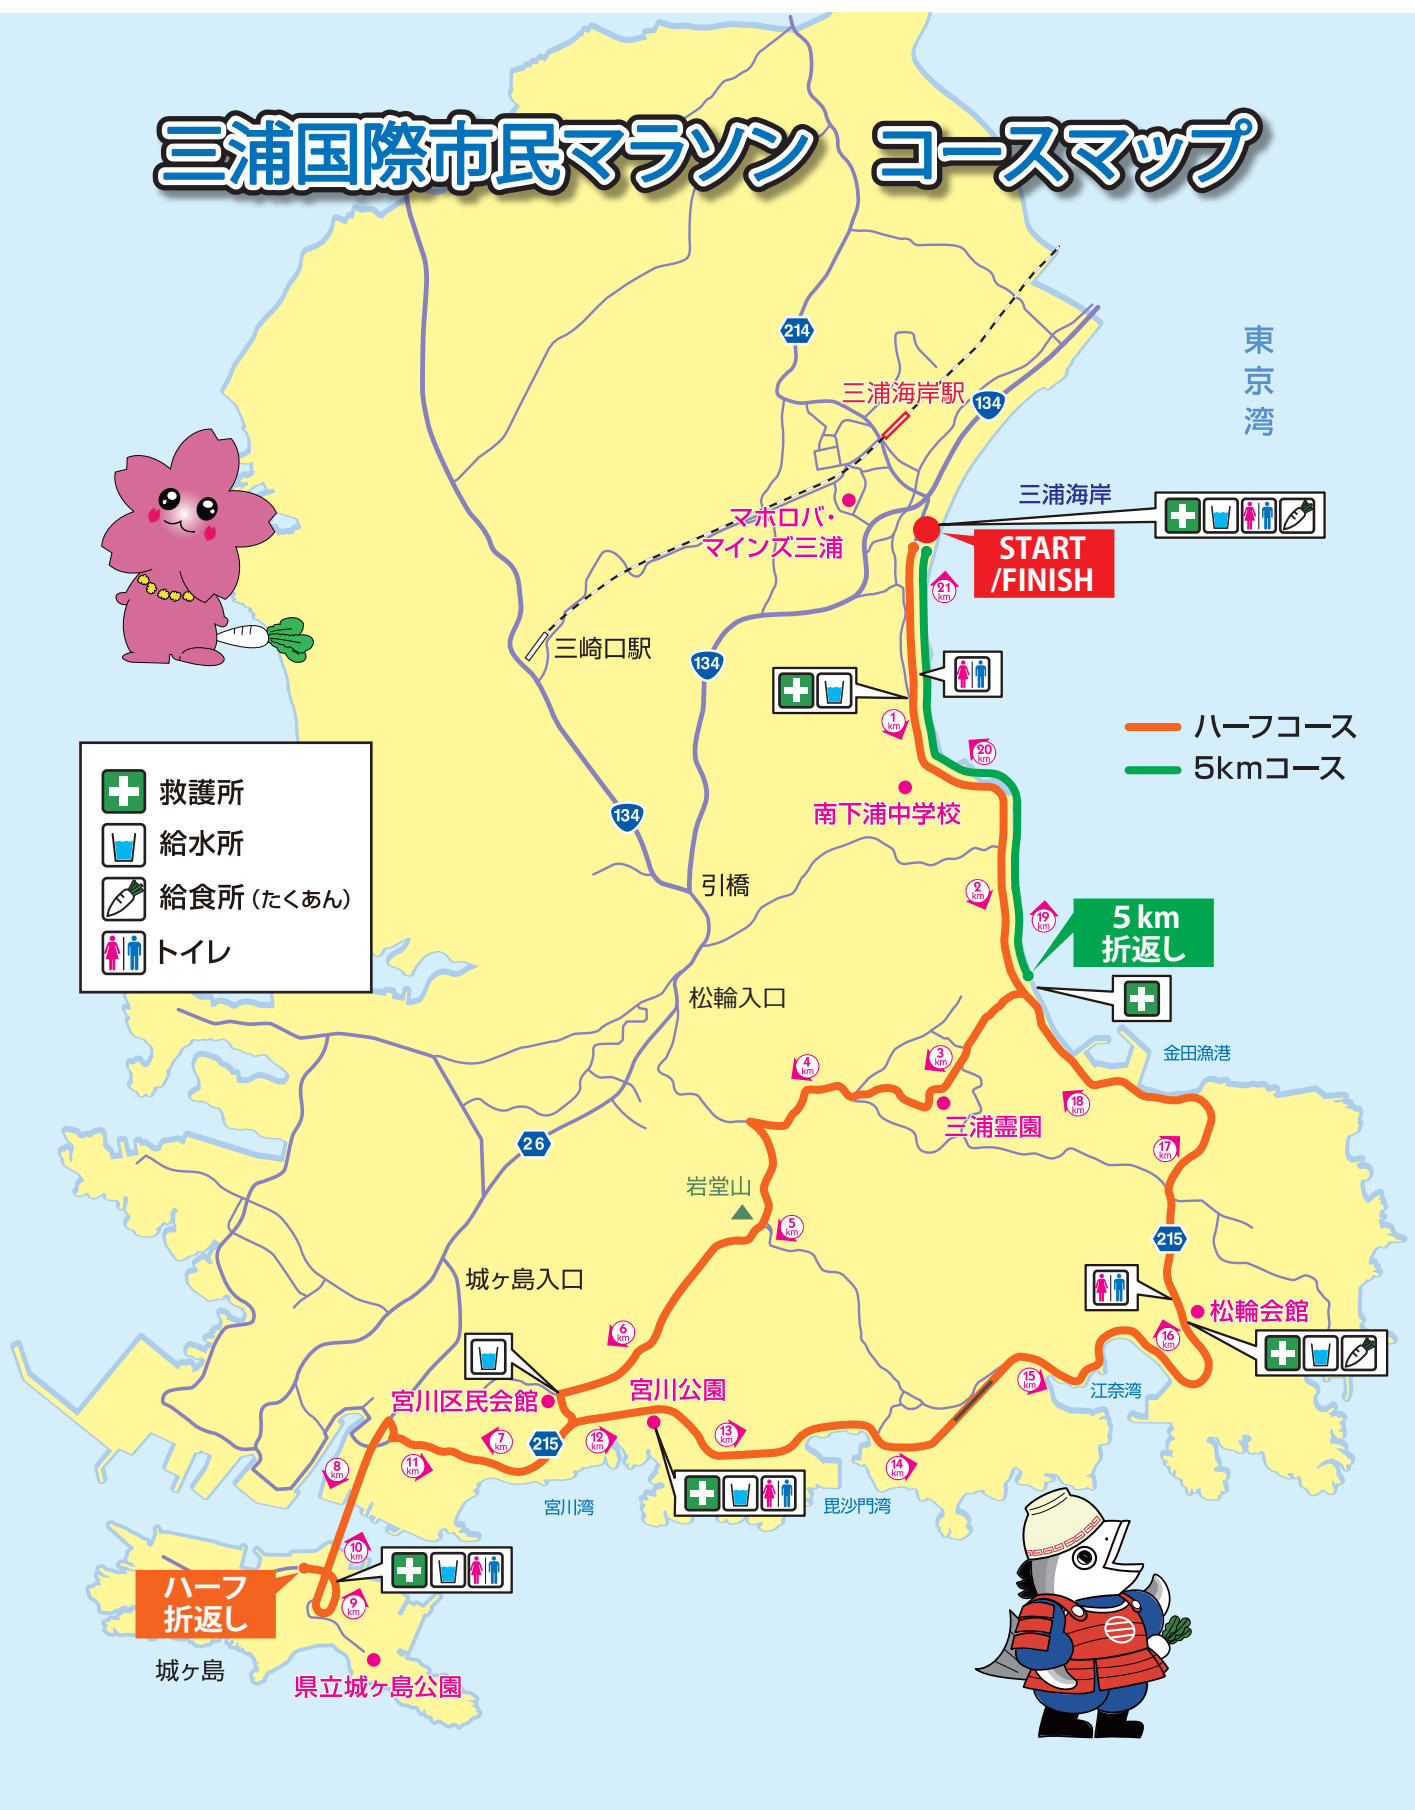

三浦国際市民マラソン コースマップ

- 救護所
- 給水所
- 給食所 (たくあん)
- トイレ

- ハーフコース
- 5kmコース

東京湾

START /FINISH

5 km 折返し

ハーフ 折返し

城ヶ島 県立城ヶ島公園